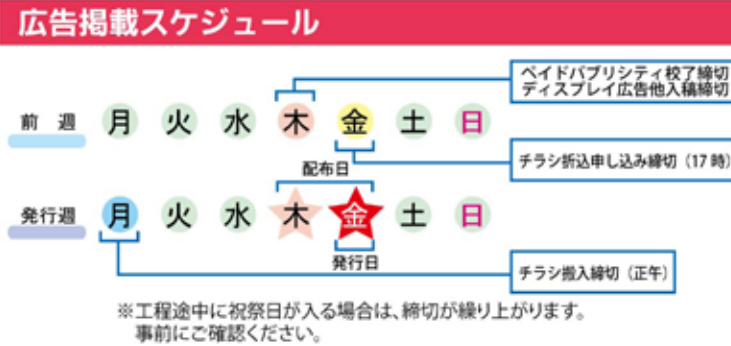

※掲載面・位置指定は上記料金の10%増しとなります
 ※ペイドパブリシティ・リビングダイヤル以外は別途制作費が必要です

求人広告		(消費税別)
種類	サイズ	金額
題字1枠	ヨコ40mm×タテ25.4mm	19,800円
1枠	ヨコ40mm×タテ36.2mm	30,000円
特別枠(題字+1枠)	ヨコ40mm×タテ62.8mm	49,800円
2枠	(タテ型)	ヨコ40mm×タテ73.6mm 60,000円
	(ヨコ型)	ヨコ81mm×タテ36.2mm 60,000円

※毎月第4週に掲載 ※別途制作費が必要です

■お問い合わせ
福山リビング事業社 TEL(084)957-1015

折込について

サイズ	※1枚当たり/消費税別				ハガキ類
	A5・B5 A4・B4	A3・B3	A2・B2	A1・B1	
料金	3円	4.5円	7.5円	12.5円	3.5円

※選別(居住形態別)配布は上記料金の1円加算されます。
 ※厚紙、変形(折り入りなど)は料金が異なりますのでお問い合わせください。

重量	※1部当たり/消費税別			
	25gまで	50gまで	75gまで	100gまで
料金	8円	12円	15円	17円

※配布物の形状により配布ができない場合がありますので事前にご確認ください。

広告原稿サイズ			
天 地 (タテ)		左 右 (ヨコ)	
1段	27mm	8段	230mm
2段	56mm	9段	259mm
3段	85mm	10段	288mm
4段	114mm	11段	317mm
5段	143mm	12段	346mm
6段	172mm	13段	375mm
7段	201mm		